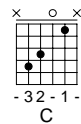

Mitt'n im Regn und in da Fruah

(Acoustic Guitar arr. Peter Ratzenbeck)

Capo -2 (= Gitarre um einen Ganzton tiefer gestimmt)

Gordon Lightfoot, Text: Franz Zwazi

1 4/4

Chord diagrams: C (-32-1-), Dm (xx0 - - - 241)

Lyrics: Mitt'n im

3 4/4

Chord diagrams: G (x000 3- - - - 4), C (x o o x -32-1-)

Lyrics: Mitt'n im

5 4/4

Chord diagrams: Em (o o o o -23- - -), Dm (xx0 - - - 241)

Lyrics: Reg'n und in da Fruah und nur an Zwanzga

7 G C

in da Haund Steh'l traurigund alla

(Musical notation for guitar and bass)

9 Dm G

und meine Schuach san voller

(Musical notation for guitar and bass)

11 C Em

Sand I bin weit weg von da- ham