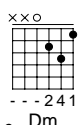

Mitt'n im Regn und in da Fruah

(Acoustic Guitar arr. Peter Ratzenbeck)

Capo -2 (= Gitarre um einen Ganzton tiefer gestimmt)

Gordon Lightfoot, Text: Franz Zwazi

1 4/4

Chord diagrams: C (-32-1-), Dm (xx0 - - - 241)

Lyrics: Mitt'n im

3 4/4

Chord diagrams: G (x000 3- - - - 4), C (x o o x -32-1-)

Lyrics: Mitt'n im

5 4/4

Chord diagrams: Em (o o o o -23- - -), Dm (xx0 - - - 241)

Lyrics: Reg'n und in da Fruah und nur an Zwanzga

7 G C

in da Haund Steh'l traurigund alla

(Musical notation for guitar and bass)

9 Dm G

und meine Schuach san voller

(Musical notation for guitar and bass)

11 C Em

Sand I bin weit weg von da- ham