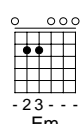

Mitt'n im Regn und in da Fruah

(Acoustic Guitar arr. Peter Ratzenbeck)

Capo -2 (= Gitarre um einen Ganzton tiefer gestimmt)

Gordon Lightfoot, Text: Franz Zwazi

1 4/4

Chord diagrams: C (-32-1-), Dm (xx0 - - - 241)

Lyrics: Mitt'n im

3 4/4

Chord diagrams: G (x000 3- - - - 4), C (x o o x -32-1-)

Lyrics: Mitt'n im

5 4/4

Chord diagrams: Em (o o o o -23- - -), Dm (xx0 - - - 241)

Lyrics: Reg'n und in da Fruah und nur an Zwanzga

7 G C

in da Haund Steh'l traurigund alla

(Musical notation for guitar and bass)

9 Dm G

und meine Schuach san voller

(Musical notation for guitar and bass)

11 C Em

Sand I bin weit weg von da- ham