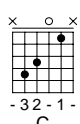

Mitt'n im Regn und in da Fruah

(Acoustic Guitar arr. Peter Ratzenbeck)

Capo -2 (= Gitarre um einen Ganzton tiefer gestimmt)

Gordon Lightfoot, Text: Franz Zwazi

1 4/4

Chord diagrams: C (-32-1-), Dm (xx0 - - - 241)

Lyrics: Mitt'n im

3 4/4

Chord diagrams: G (x000 3- - - - 4), C (x o o x -32-1-)

Lyrics: Mitt'n im

5 4/4

Chord diagrams: Em (o o o o -23- - -), Dm (xx0 - - - 241)

Lyrics: Reg'n und in da Fruah und nur an Zwanzga

7 G C

in da Haund Steh'l traurigund alla

(Musical notation for guitar and bass)

9 Dm G

und meine Schuach san voller

(Musical notation for guitar and bass)

11 C Em

Sand I bin weit weg von da- ham