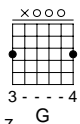

Mitt'n im Regn und in da Fruah

(Acoustic Guitar arr. Peter Ratzenbeck)

Capo -2 (= Gitarre um einen Ganzton tiefer gestimmt)

Gordon Lightfoot, Text: Franz Zwazi

1 4/4

Chord diagrams: C (-32-1-), Dm (xx0 - - - 241)

Lyrics: Mitt'n im

3 4/4

Chord diagrams: G (x000 3- - - - 4), C (x o o x -32-1-)

Lyrics: Mitt'n im

5 4/4

Chord diagrams: Em (o o o o -23- - -), Dm (xx0 - - - 241)

Lyrics: Reg'n und in da Fruah und nur an Zwanzga

7 G C

in da Haund Steh'l traurigund alla

(Musical notation for guitar and bass)

9 Dm G

und meine Schuach san voller

(Musical notation for guitar and bass)

11 C Em

Sand I bin weit weg von da- ham